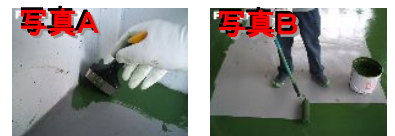

【お試しセット】

初めの方はお試しセットをご使用下さい。
価格 3,150円(税込) 送料 630円(税込) ※製品購入合計金額 5,250円(税込) 以上で送料無料
施工可能面積 約 2 m²(2回塗り仕上げ) セット内容 箱入り(主剤・硬化剤・取扱説明書・ビニール手袋)

まずは、お試しセットでフロアーシールHQタイプの強度・接着力を是非1度、体験してみてください。
選べるカラーは全7色

グリーン ライトグリーン エメラルドグリーン ブラウン レッドブラウン グレー アイボリー